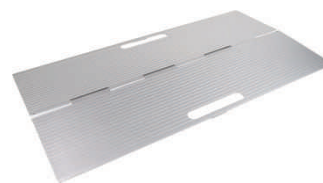

RAMPY PROGOWE ALUMINIOWE SKŁADANE TYPU DOORSTEP (DS4025, DS4076)

Rampy progowe aluminiowe likwidują progi o wysokościach do 7 cm w mieszkaniach, domach, biurach. Wystarczy je położyć na próg, przykrywając go, co ułatwi przejazd przez niego wózkiem inwalidzkim czy podpórką inwalidzką. Warto zwrócić uwagę na wysokie dopuszczalne obciążenie do 350 kg.

DS4025

DS4076

RAMPY PROGOWE ALUMINIOWE Z NÓŻKAMI TYPU DOORSTEP (DS2176)

Rampy progowe aluminiowe likwidują progi do 7 cm w mieszkaniach, domach, biurach. Wystarczy je położyć na próg, przykrywając go, co ułatwi przejazd przez niego wózkiem inwalidzkim czy podpórką inwalidzką. Warto zwrócić uwagę na wysokie dopuszczalne obciążenie do 300 kg. Rampę aluminiową z nóżkami dokładamy do progu i regulujemy jej wysokość

model	wymiary	waga	obciążenie	regulacje poziomów
DS4025	40 x 25 cm (x2)	2 kg (para)	350 kg	3-7 cm
DS4076	40 x 76 cm	3,3 kg	350 kg	3-7 cm
DS2176	21 x 76 cm	1,55 kg	300 kg	3-7 cm