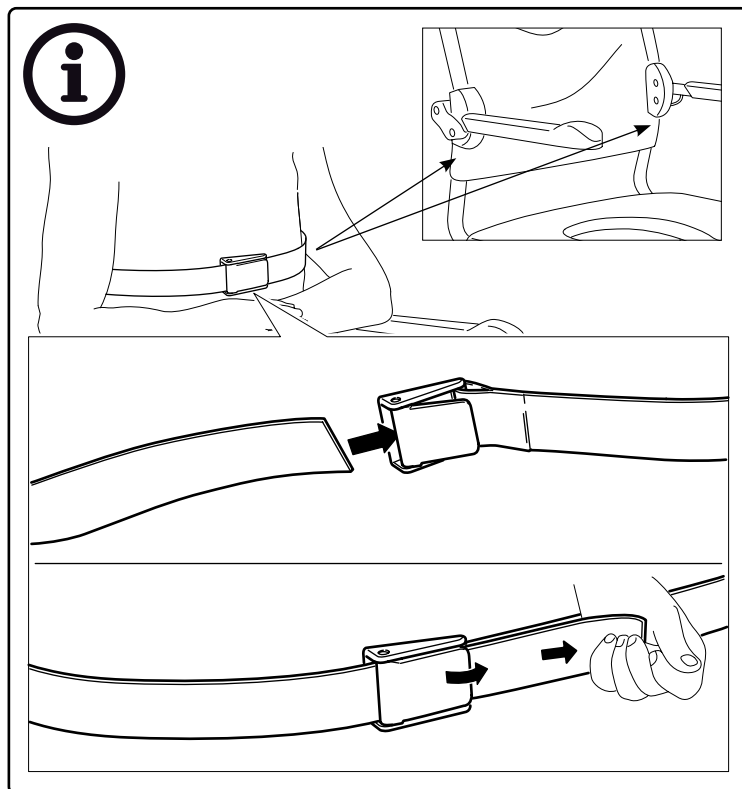

REF 8020 9442

etac[®]

Pas piersiowy Swift Mobil / Clean

Chest belt Swift Mobile / Clean

Brustgurt Swift Mobil / Clean

78453.6 2022-08-09

Swift Mobil

Clean