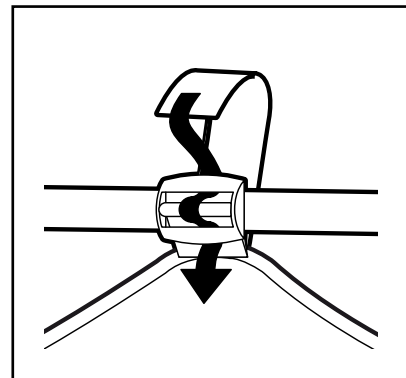

REF 8020 9225

etac®

Regulowane oparcie pleców Clean

Backrest upholstery Clean

Rückenbezug Clean

78510.5 2022-08-25

1

2

3