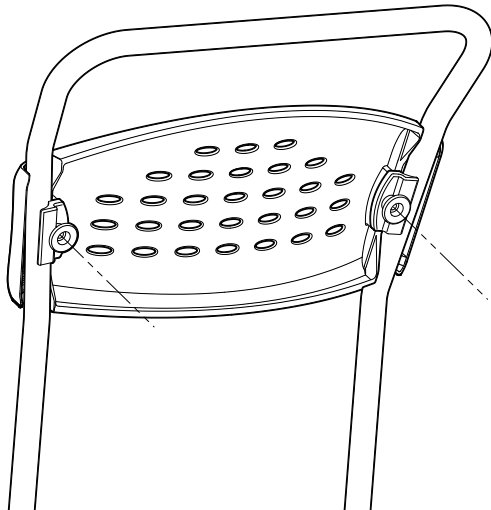

REF 8020 9225

etac[®]

Regulowane oparcie pleców Clean

Backrest upholstery Clean

Rückenbezug Clean

78510.5 2022-08-25

1

2