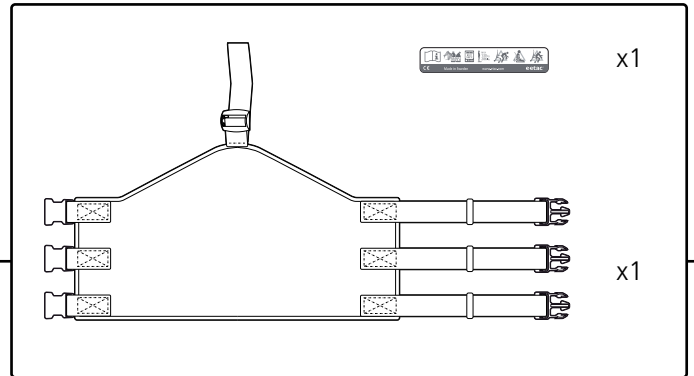

REF 8020 9225

etac®

Regulowane oparcie pleców Clean

Backrest upholstery Clean

Rückenbezug Clean

78510.5 2022-08-25

1

2

3