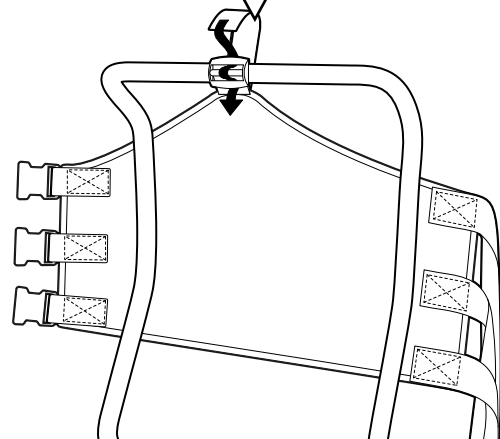

REF 8020 9225

etac®

Regulowane oparcie pleców Clean

Backrest upholstery Clean

Rückenbezug Clean

78510.5 2022-08-25

1

2

3