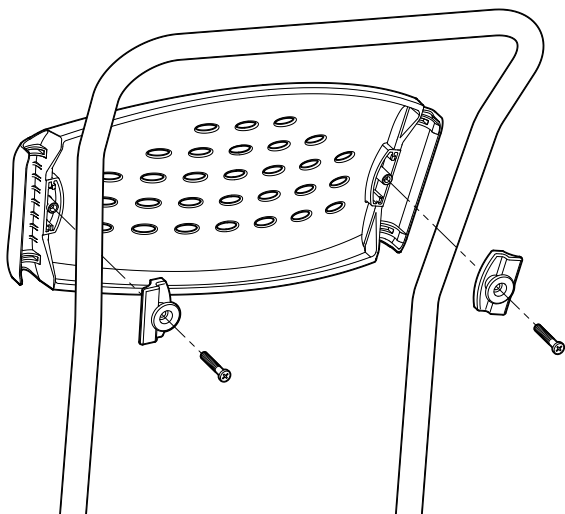

REF 8020 9225

etac[®]

Regulowane oparcie pleców Clean

Backrest upholstery Clean

Rückenbezug Clean

78510.5 2022-08-25

1

2