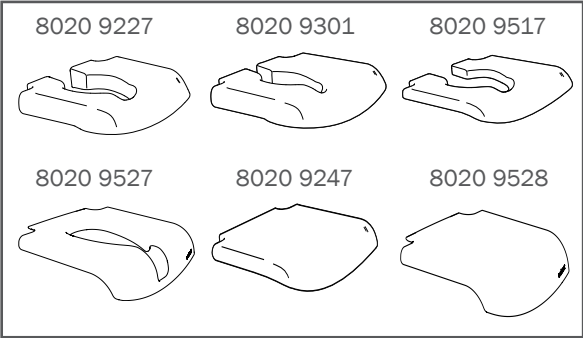

REF

8020 9227	8020 9247	8020 9506
8020 9301	8020 9434	8020 9507
8020 9517	8020 9528	8020 9518
8020 9527	8020 9306	8020 9519

Clean i Swift Mobil-2 nakładki komfortowe
Clean and Swift Mobil-2 comfort seats
Clean und Swift Mobil-2 Komfortsitze

1A18685.1 2022-10-31

Clean