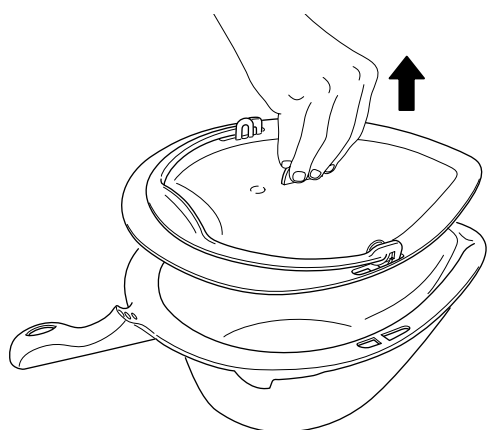

8020 9254 8020 9256  
8020 9255

Basen z rączką Clean / Swift Mobil

Pan and lid Clean / Swift Mobil

Becken inkl Deckel und handgriff Clean / Swift Mobil

78214.8 2022-08-25

Locking mechanism on the hygienic bowl  
manufactured under licence from Gordon  
Ellis & Co, Derby DE74 2 PY, England