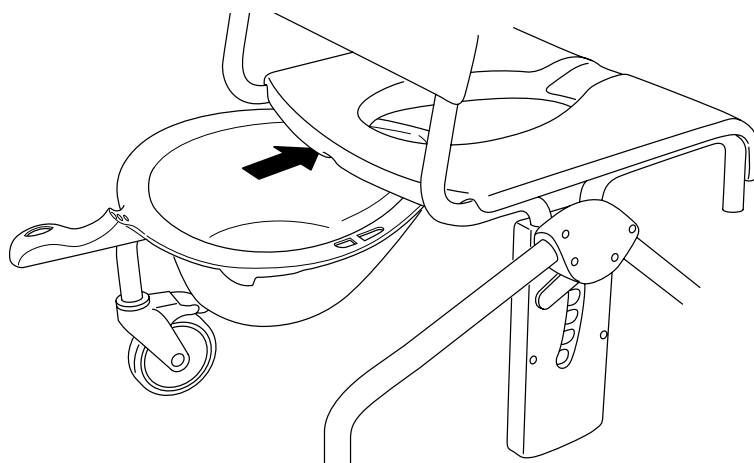

i Swift Mobile