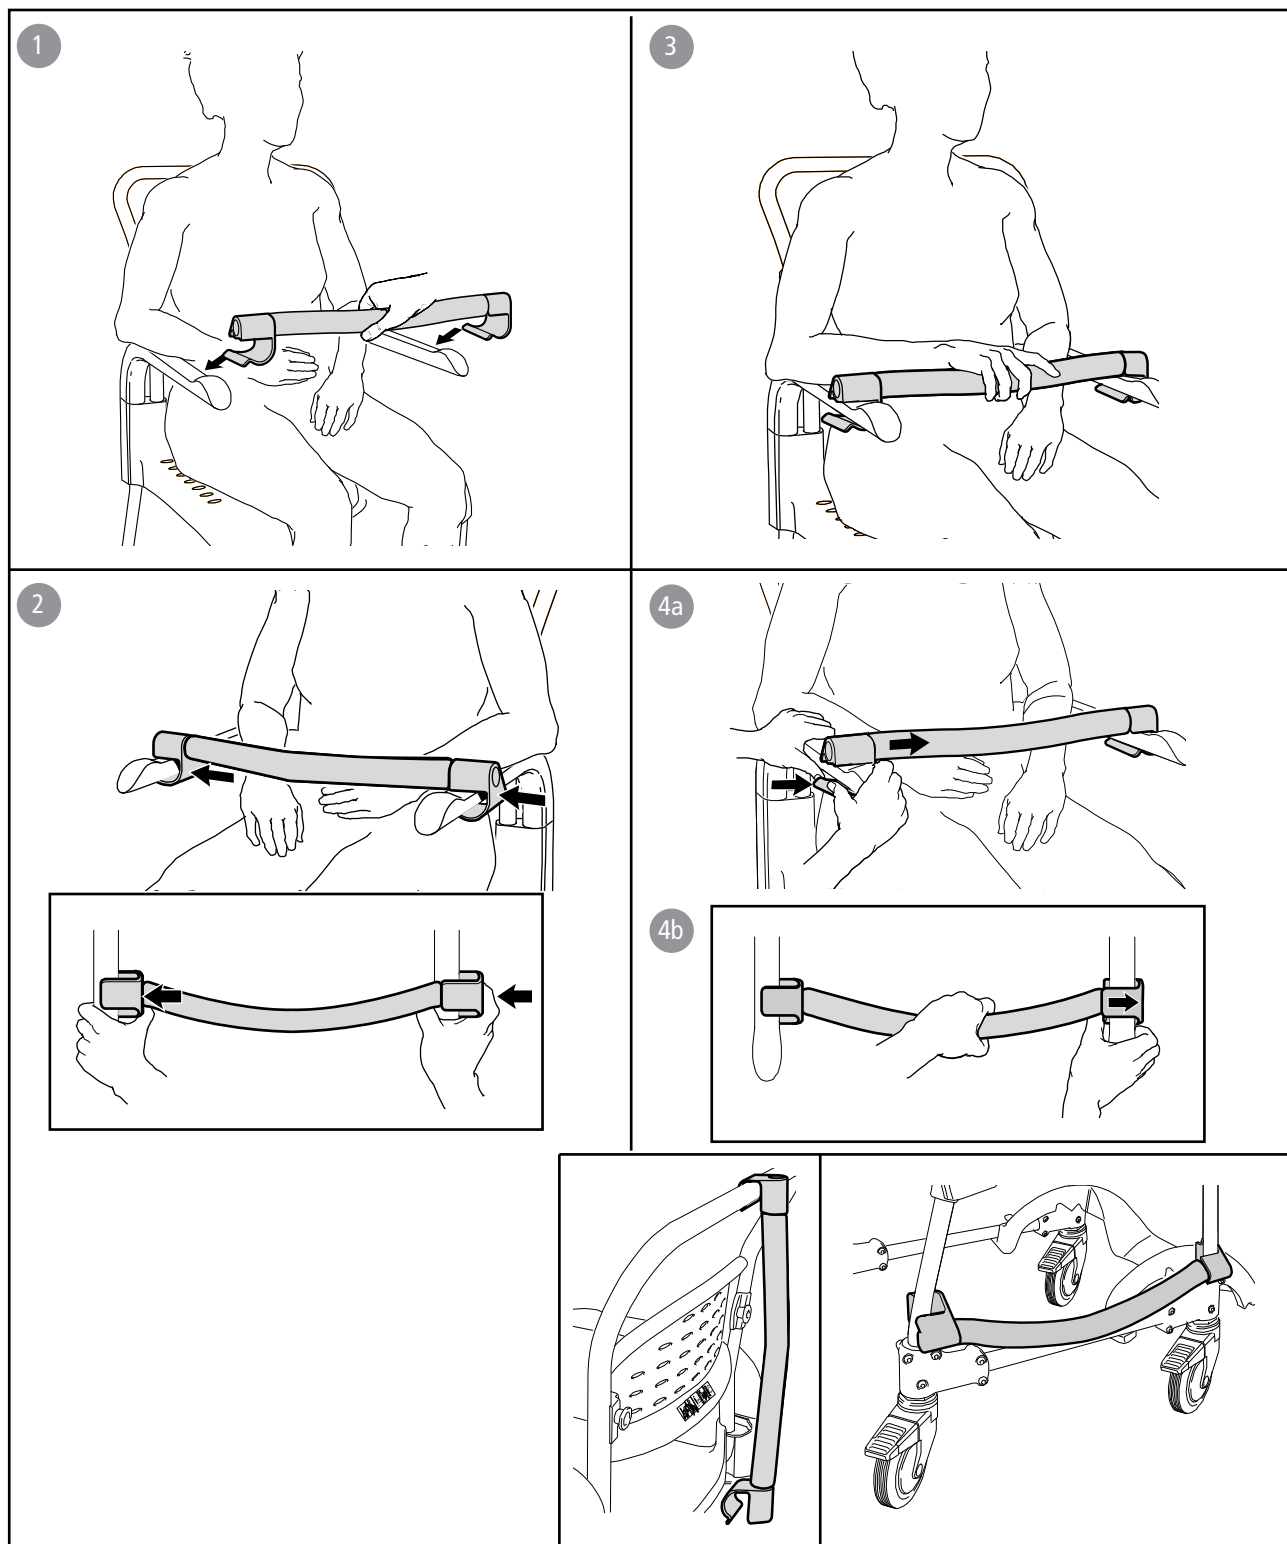

REF 8020 9246

etac[®]

Drążek zabezpieczający

Safety bar

Sicherheitsbügel

x1

78190.6 2022-08-25

 Etac Supply Center AB
Långgatan 12
SE-334 33 Anderstorp
www.etac.com