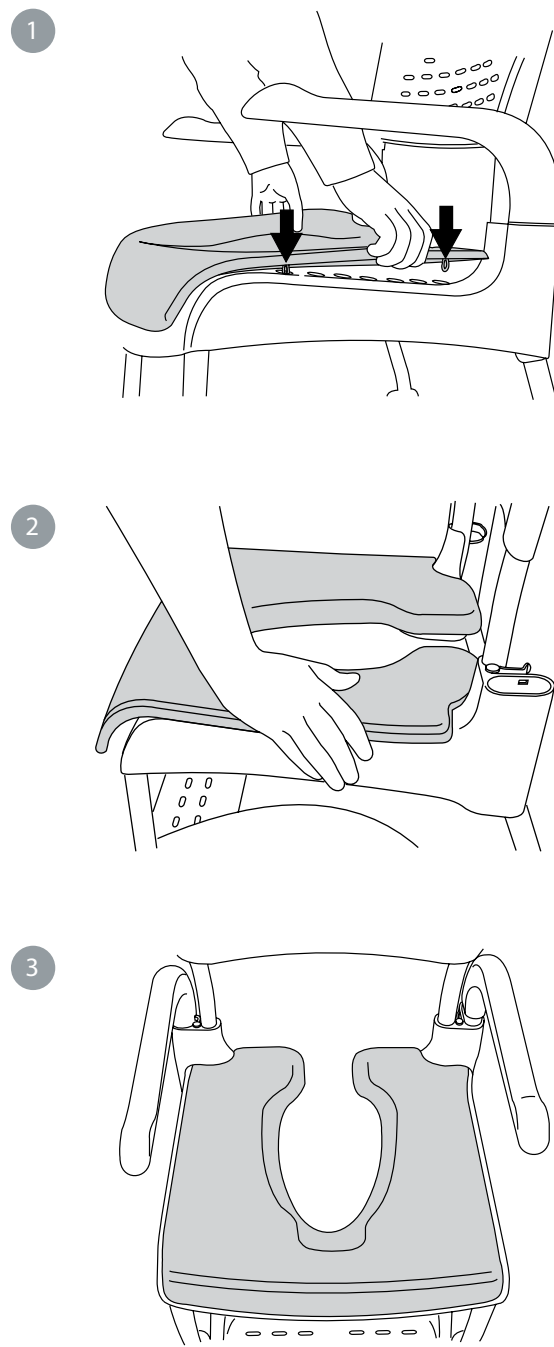

REF 8020 9261
8020 9260

etac[®]

Miękka nakładka na siedzisko/oparcie – Clean

Soft backrest/Soft seat – Clean

Softrücken/Weichsitz – Clean

78212.5 2022-08-25

 Etac Supply Center AB
Långgatan 12
SE-334 33 Anderstorp
www.etac.com