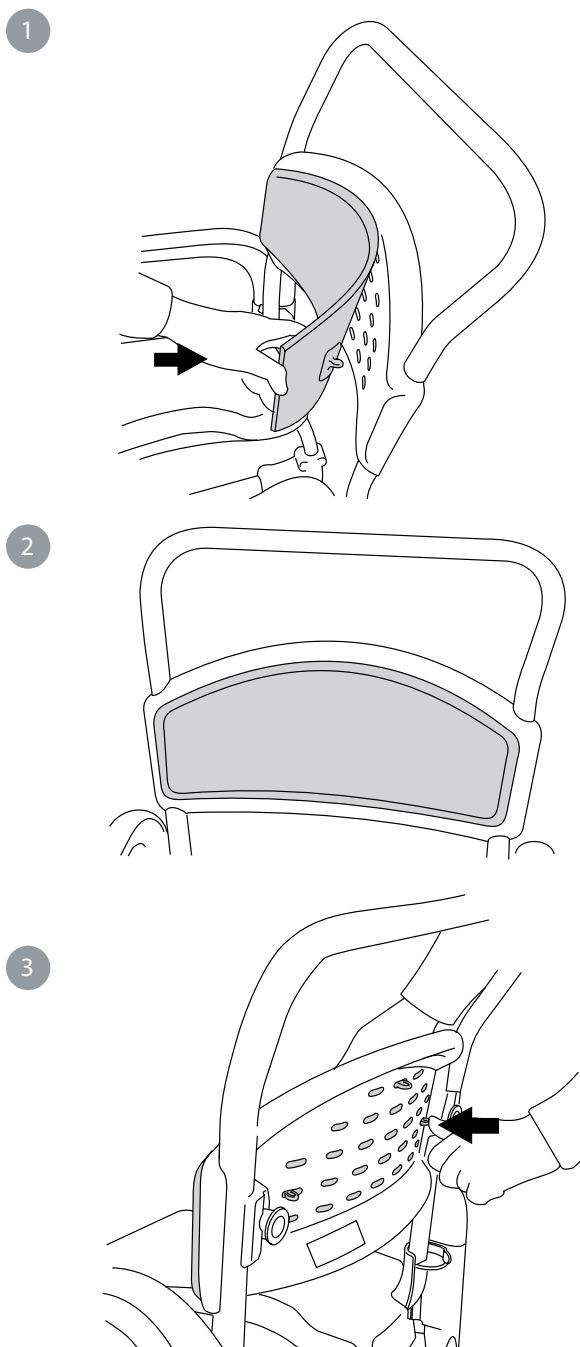

REF 8020 9261
8020 9260

etac[®]

Miękka nakładka na siedzisko/oparcie – Clean

Soft backrest/Soft seat – Clean

Softrücken/Weichsitz – Clean

78212.5 2022-08-25

 Etac Supply Center AB
Långgatan 12
SE-334 33 Anderstorp
www.etac.com