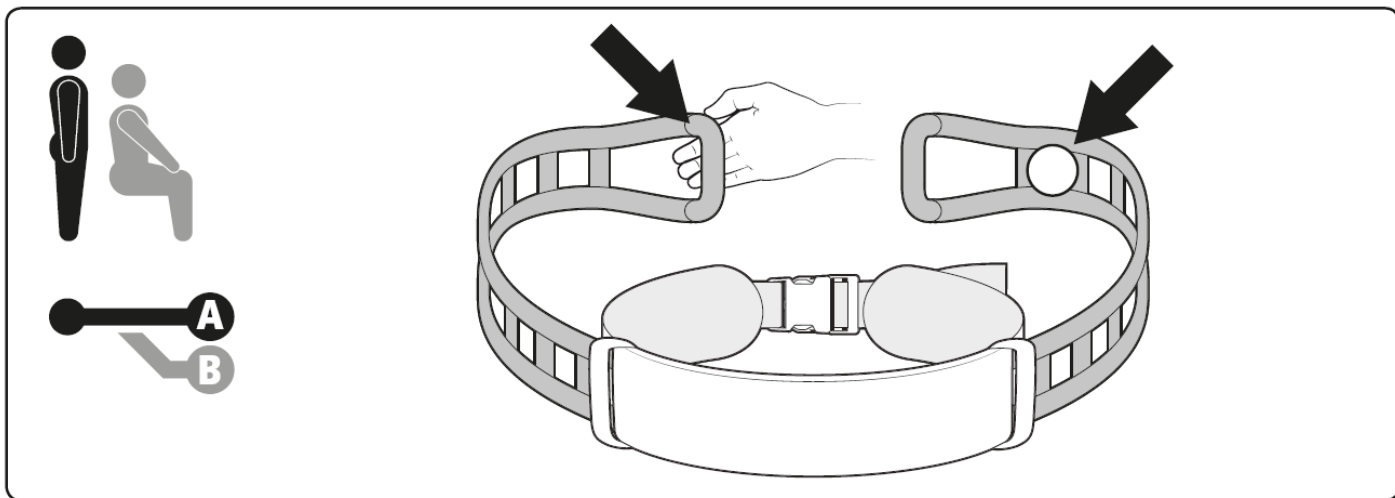

Raiser Belt 82964 / 82965

molift[®]

by Etac

Monteringsanvisning/Assembly instructions/Instrukcja montażu

Trygghetsband med Raiser bälte S/M / Trygghetsband med Raiser bälte

L/XL Raiser Strap w. Raiser Belt S/M / Raiser Strap w. Raiser Belt L/XL

Pas zabezpieczający z podparciem pośladków S/M/L/XL

62001 Rev. B 2021-03-09

82508 / 82509

82963

MD

CE

5A

6A