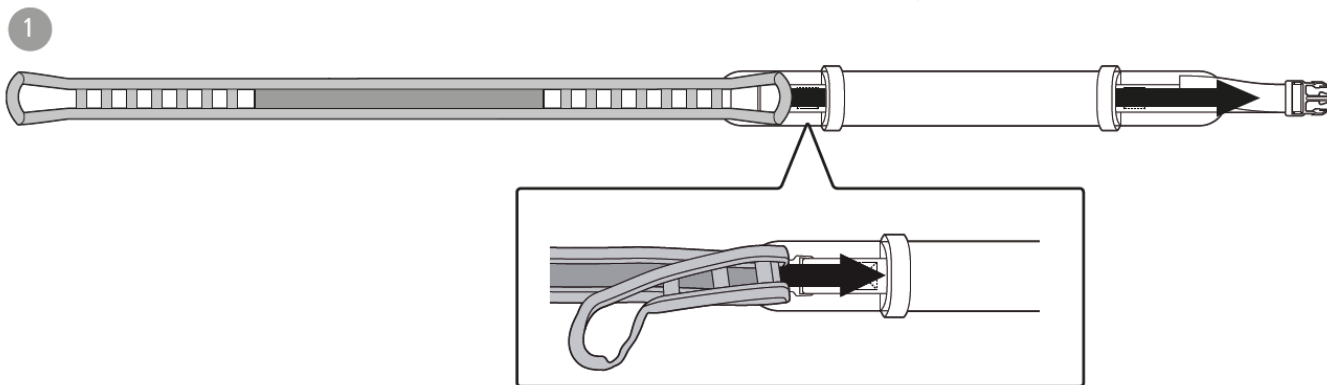

82508 / 82509

82963