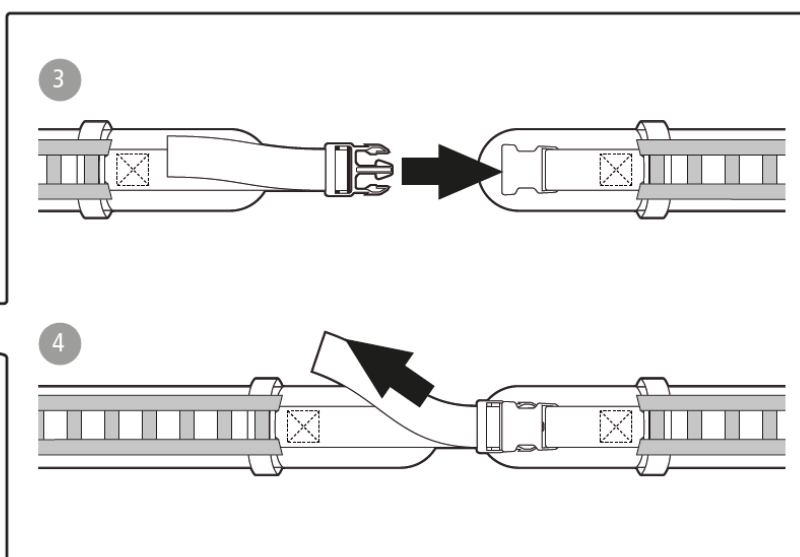

Raiser Belt 82964 / 82965

molift[®]

by Etac

Monteringsanvisning/Assembly instructions/Instrukcja montażu

Trygghetsband med Raiser bälte S/M / Trygghetsband med Raiser bälte

L/XL Raiser Strap w. Raiser Belt S/M / Raiser Strap w. Raiser Belt L/XL

Pas zabezpieczający z podparciem pośladków S/M/L/XL

62001 Rev. B 2021-03-09

82508 / 82509

82963

MD

CE

5A

6A