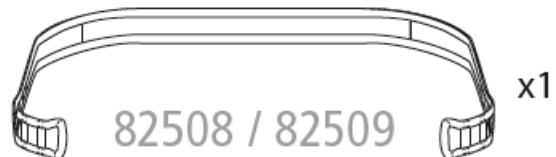

Raiser Strap+ 82528 / 82529 **molift**[®]

Monteringsanvisning/Assembly instructions/Instrukcja obsługi

by Etac

Trygghetsband med glidhylsa S/M / Trygghetsband med glidhylsa L/XL

Raiser strap w. sliding sleeve S/M / Raiser strap w. sliding sleeve L/XL

Pas zabezpieczający z funkcją ślizgu rozm. S/M/L/XL

75098 Rev. G 2021-03-09

MD

CE

Etac A/S
Parallevej 3
DK-8751 Gedved
www.etac.com

molift[®]
by Etac