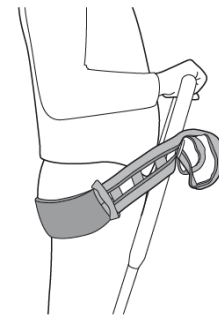

Raiser Strap+ 82528 / 82529 **molift**[®]

Monteringsanvisning/Assembly instructions/Instrukcja obsługi

by Etac

Trygghetsband med glidhylsa S/M / Trygghetsband med glidhylsa L/XL

Raiser strap w. sliding sleeve S/M / Raiser strap w. sliding sleeve L/XL

Pas zabezpieczający z funkcją ślizgu rozm. S/M/L/XL

75098 Rev. G 2021-03-09

MD

CE

Etac A/S
Parallevej 3
DK-8751 Gedved
www.etac.com

molift[®]
by Etac