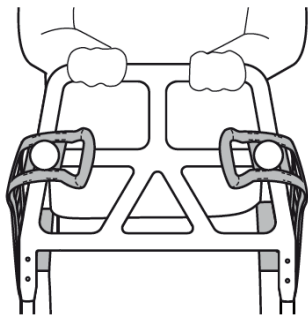

Raiser Strap+ 82528 / 82529 **molift**[®]

Monteringsanvisning/Assembly instructions/Instrukcja obsługi

by Etac

Trygghetsband med glidhylsa S/M / Trygghetsband med glidhylsa L/XL

Raiser strap w. sliding sleeve S/M / Raiser strap w. sliding sleeve L/XL

Pas zabezpieczający z funkcją ślizgu rozm. S/M/L/XL

75098 Rev. G 2021-03-09

MD

CE

Etac A/S
Parallevej 3
DK-8751 Gedved
www.etac.com

molift[®]
by Etac