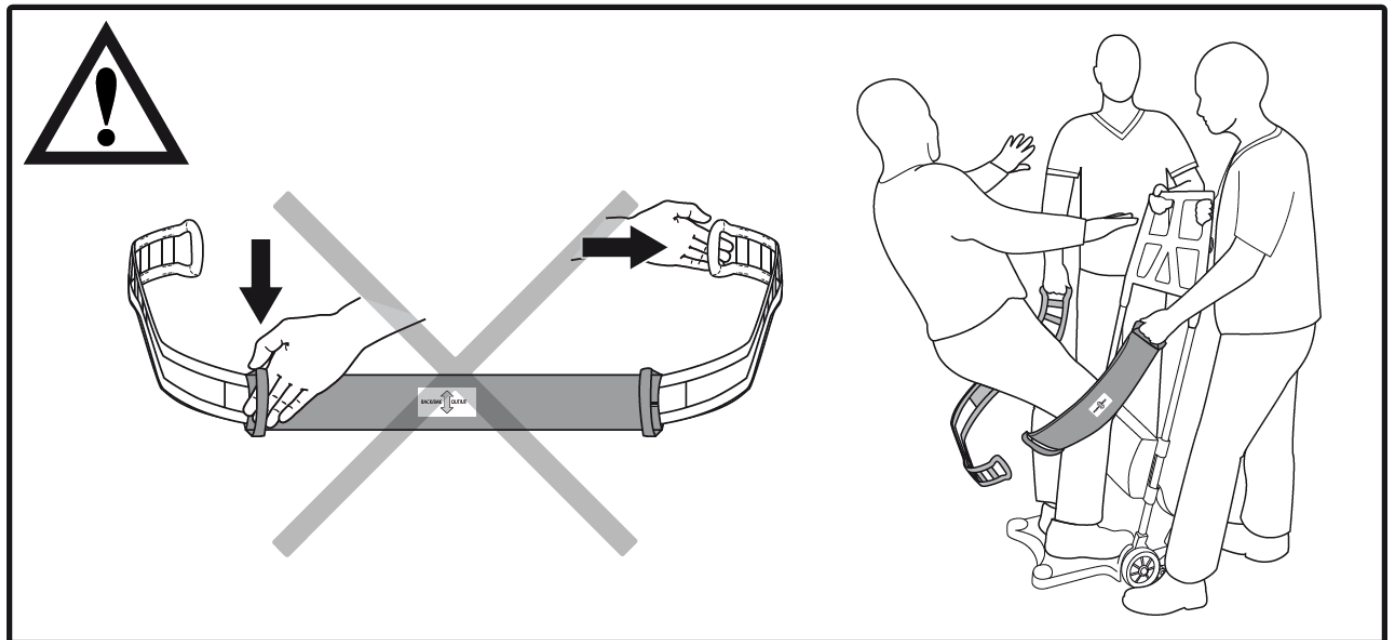

Raiser Strap+ 82528 / 82529 **molift**[®]

Monteringsanvisning/Assembly instructions/Instrukcja obsługi

by Etac

Trygghetsband med glidhylsa S/M / Trygghetsband med glidhylsa L/XL

Raiser strap w. sliding sleeve S/M / Raiser strap w. sliding sleeve L/XL

Pas zabezpieczający z funkcją ślizgu rozm. S/M/L/XL

75098 Rev. G 2021-03-09

MD

CE

Etac A/S
Parallevej 3
DK-8751 Gedved
www.etac.com

molift[®]
by Etac