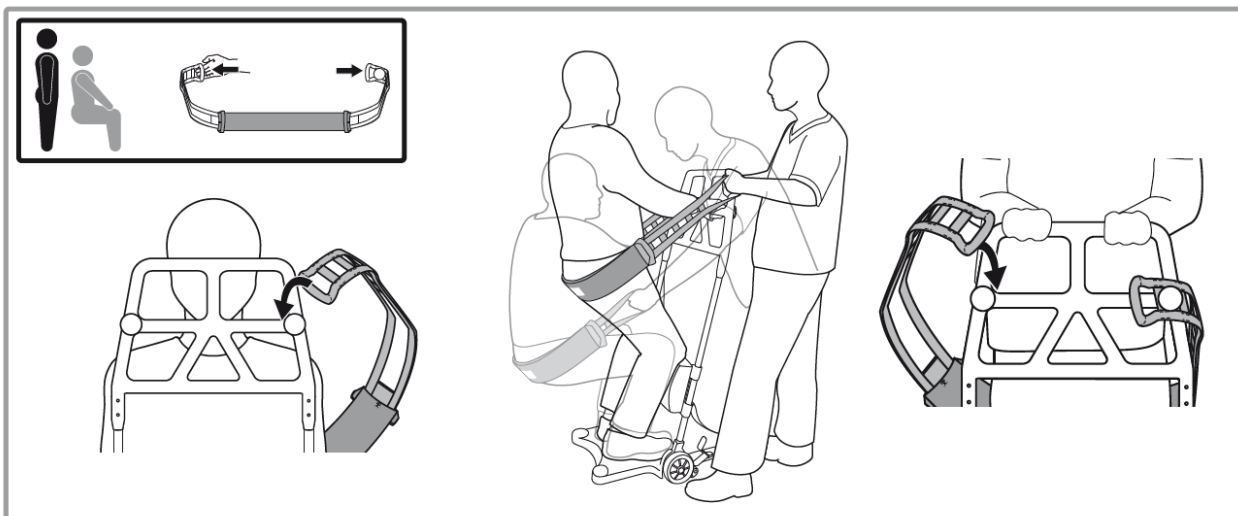

Raiser Strap+ 82528 / 82529 **molift**[®]

Monteringsanvisning/Assembly instructions/Instrukcja obsługi

by Etac

Trygghetsband med glidhylsa S/M / Trygghetsband med glidhylsa L/XL

Raiser strap w. sliding sleeve S/M / Raiser strap w. sliding sleeve L/XL

Pas zabezpieczający z funkcją ślizgu rozm. S/M/L/XL

75098 Rev. G 2021-03-09

MD

CE

Etac A/S
Parallevej 3
DK-8751 Gedved
www.etac.com

molift[®]
by Etac