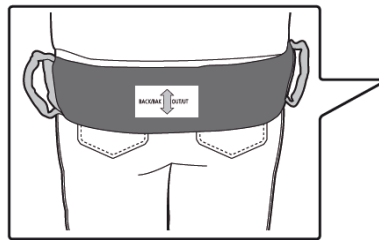

Raiser Strap+ 82528 / 82529 **molift**[®]

Monteringsanvisning/Assembly instructions/Instrukcja obsługi

by Etac

Trygghetsband med glidhylsa S/M / Trygghetsband med glidhylsa L/XL

Raiser strap w. sliding sleeve S/M / Raiser strap w. sliding sleeve L/XL

Pas zabezpieczający z funkcją ślizgu rozm. S/M/L/XL

75098 Rev. G 2021-03-09

MD

CE

Etac A/S
Parallevej 3
DK-8751 Gedved
www.etac.com

molift[®]
by Etac