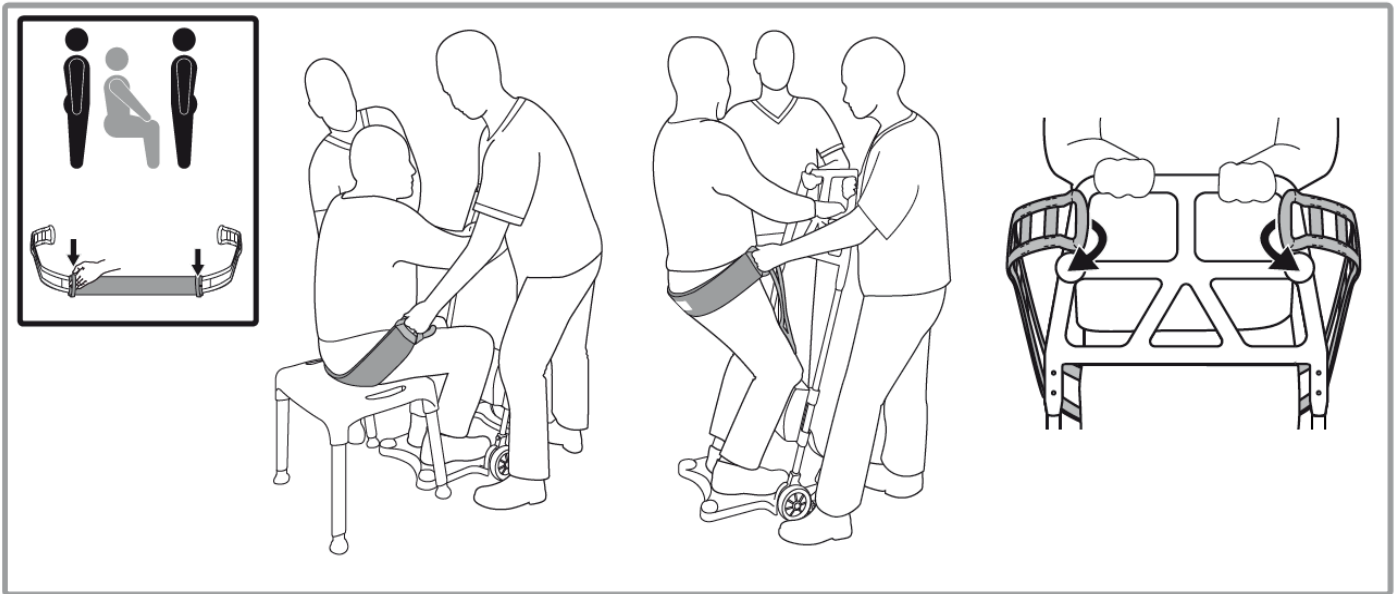

Raiser Strap+ 82528 / 82529 **molift**[®]

Monteringsanvisning/Assembly instructions/Instrukcja obsługi

by Etac

Trygghetsband med glidhylsa S/M / Trygghetsband med glidhylsa L/XL

Raiser strap w. sliding sleeve S/M / Raiser strap w. sliding sleeve L/XL

Pas zabezpieczający z funkcją ślizgu rozm. S/M/L/XL

75098 Rev. G 2021-03-09

MD

CE

Etac A/S
Parallevej 3
DK-8751 Gedved
www.etac.com

molift[®]
by Etac