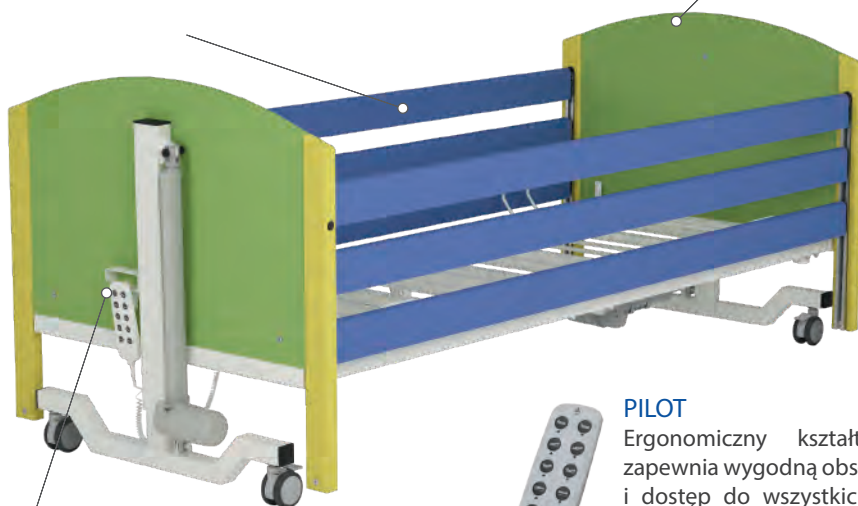

SZCZYTY

Szczyty wykonane z płyty laminowanej oraz litego drewna bukowego.

UCHWYT NA PILOTA

Zlokalizowany poza zasięgiem pacjenta

PILOT

Ergonomiczny kształt pilota zapewnia wygodną obsługę ręką i dostęp do wszystkich funkcji regulacji łóżka. Pilot posiada możliwość blokady poszczególnych funkcji leża.

Podstawowe wymiary

Szerokość x długość zewnętrzna	93 x 208cm
Szerokość x długość leża	78 x 190cm

Regulacja sekcji pleców

Regulacja sekcji uda i podudzia

Funkcja Autokontur

Anty-trendelenburg
kąąt - 12°

Zakres regulacji wysokości
39-81cm

REHA-BED Sp. z o.o.
ul. Spacerowa 1,
41-253 Czeladź

+48 32 346 00 33

biuro@rehabed.com.pl

www.rehabed.pl